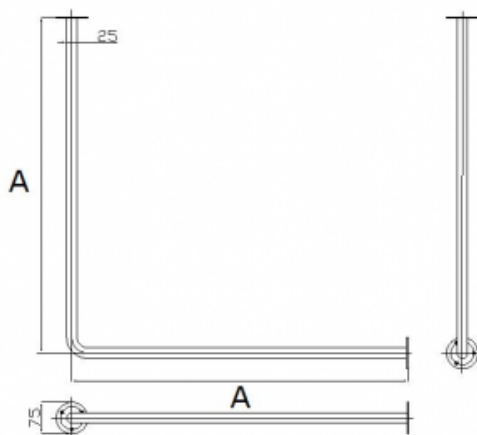

Drażek kątowy zastony prysznicowej 80/80cm biały fi25

Kod producenta (SKU) DR 80X80 B25

Kod EAN: 5902983465188

Długość: 80/80 cm

Typ: malowany proszkowo

Kolor: biały

Obciążenie:

Gwarancja: 2 lata

Średnica: Ø 25

Strona / Montaż: uniwersalna

DR Ø25
DRR Ø25

MODEL	A [mm]
DR 80x80	800
DR 90x90	900
DR 100x100	1000

BSD - Best Solution for Disabled	
www.infobed.eu	Model 3.0
e-mail: info@info-bed.eu	DR(K) 80 - 100 DN25