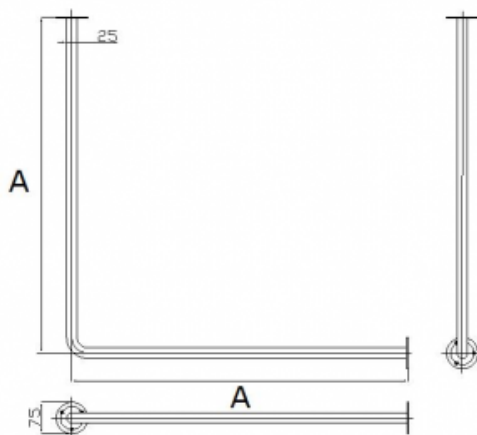

Drażek narożny zasłony
prysznicowej stały 90x90 stal
nierdzewna fi25

Kod producenta (SKU) DR 90x90 SN25

Kod EAN: 5902983465584

Długość: 90/90 cm

Typ: stal nierdzewna

Kolor: polerowany

Obciążenie:

Gwarancja: 5 lat

Średnica: \varnothing 25

Strona / Montaż: uniwersalna

DR \varnothing 25
DRR \varnothing 25

MODEL	A [mm]
DR 80x80	800
DR 90x90	900
DR 100x100	1000

BSD - Best Solution for Disabled	
www.infobed.eu	Model 1.6
e-mail: info@info-bed.eu	DR(K) 80 - 100 DN25