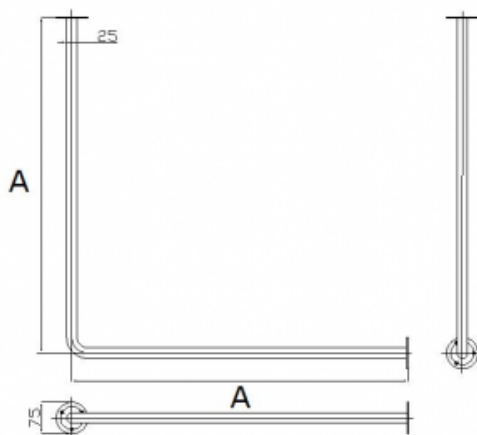

## Drażek kątowy zastony prysznicowej 90/90cm biały fi25

Kod producenta (SKU) DR 90X90 B25

Kod EAN: 5902983465195

Długość: 90/90 cm

Typ: malowany proszkowo

Kolor: biały

Obciążenie:

Gwarancja: 2 lata

Średnica: Ø 25

Strona / Montaż: uniwersalna

DR Ø25  
DRR Ø25

| MODEL      | A [mm] |
|------------|--------|
| DR 80x80   | 800    |
| DR 90x90   | 900    |
| DR 100x100 | 1000   |

|  |                     |
|--|---------------------|
| BSD - Best Solution for Disabled                               |                     |
| <a href="http://www.infobed.eu">www.infobed.eu</a>             | Model 3.0           |
| e-mail: <a href="mailto:info@info-bed.eu">info@info-bed.eu</a> | DR(K) 80 - 100 DN25 |