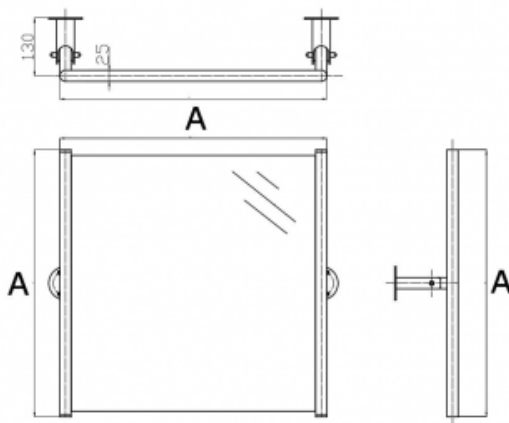

## Lustro uchylne z bocznymi ramkami

Kod producenta (SKU) LU1 SN25

Kod EAN: 5902983465706

Długość: 60/60 cm

Typ: stal nierdzewna

Kolor: polerowany

Obciążenie:

Gwarancja: 5 lat

Średnica:  $\varnothing$  25

Strona / Montaż: uniwersalna

LU1  $\varnothing$ 25

A [mm]	600
--------	-----

BSD - Best Solution for Disabled

[www.info-bad.eu](http://www.info-bad.eu)

e-mail: [info@info-bad.eu](mailto:info@info-bad.eu)

Strona: 1/3

LU1 DN25