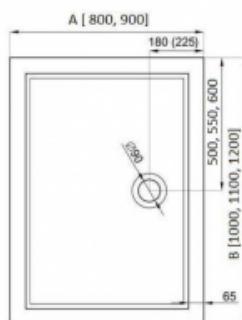

## Brodzik Najazdowy dla osób Niepełnosprawnych 110x80 z odpływem z boku

Kod producenta (SKU)	BN 110x80
Kod EAN:	5907585477942
Długość:	110/80 cm
Typ:	akryl
Kolor:	biały
Obciążenie:	
Gwarancja:	10 lat
Średnica:	Ø 90
Strona / Montaż:	nakładany lub wpuszczany w posadzkę

### BN 80x90, 80x100, 80x120, 90x100, 90x110, 90x120, 100x120

	A [mm]	B [mm]
<b>BN 80x90</b>	<b>800</b>	<b>900</b>
<b>BN 80x100</b>	<b>800</b>	<b>1100</b>
<b>BN 80x120</b>	<b>800</b>	<b>1200</b>
<b>BN 90x100</b>	<b>900</b>	<b>1000</b>
<b>BN 90x110</b>	<b>900</b>	<b>1100</b>
<b>BN 90x120</b>	<b>900</b>	<b>1200</b>
<b>BN 100x120</b>	<b>1000</b>	<b>1200</b>