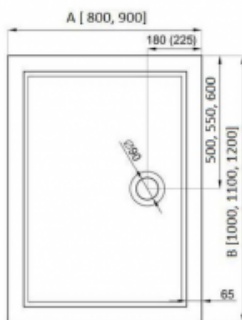

Brodzik Najazdowy dla osób Niepełnosprawnych 120x100 z odpływem z boku

Kod producenta (SKU)	BN 120x100
Kod EAN:	5907585472367
Długość:	120/100 cm
Typ:	akryl
Kolor:	biały
Obciążenie:	
Gwarancja:	10 lat
Średnica:	Ø 90
Strona / Montaż:	nakładany lub wpuszczany w posadzkę

BN 80x90, 80x100, 80x120, 90x100, 90x110, 90x120, 100x120

	A [mm]	B [mm]
BN 80x90	800	900
BN 80x100	800	1100
BN 80x120	800	1200
BN 90x100	900	1000
BN 90x110	900	1100
BN 90x120	900	1200
BN 100x120	1000	1200