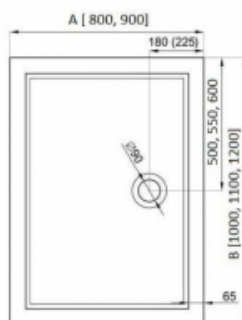

Brodzik Najazdowy dla osób Niepełnosprawnych 120x90 z odpływem z boku

Kod producenta (SKU)	BN 120X90
Kod EAN:	5907585472039
Długość:	120/90 cm
Typ:	akryl
Kolor:	biały
Obciążenie:	
Gwarancja:	10 lat
Średnica:	Ø 90
Strona / Montaż:	nakładany lub wpuszczany w posadzkę

Brodzik prostokątny BN 120x90 z odpływem z boku nakładany lub wpuszczany w posadzkę to rozwiązanie idealne dla tych, którzy chcą zaprojektować prysznic jako naturalne przedłużenie podłogi. Niewysoki rant brodzika jest bardzo wygodny w użytkowaniu. Doskonale sprawdzi się w nowoczesnych wnętrzach oraz minimalistycznych aranżacjach.

BN 80x90, 80x100, 80x120, 90x100, 90x110, 90x120, 100x120

	A [mm]	B [mm]
BN 80x90	800	900
BN 80x100	800	1100
BN 80x120	800	1200
BN 90x100	900	1000
BN 90x110	900	1100
BN 90x120	900	1200
BN 100x120	1000	1200