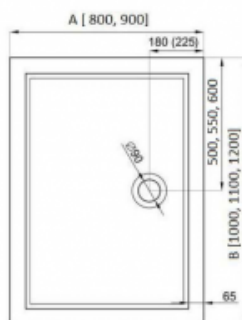

Brodzik Najazdowy dla osób Niepełnosprawnych 120x80 z odpływem z boku

Kod producenta (SKU)	BN 120X80
Kod EAN:	5907585473685
Długość:	120/80 cm
Typ:	akryl
Kolor:	biały
Obciążenie:	
Gwarancja:	10 lat
Średnica:	Ø 90
Strona / Montaż:	nakładany lub wpuszczany w posadzkę

Brodzik prostokątny BN 120x80 z odpływem z boku nakładany lub wpuszczany w posadzkę to rozwiązanie idealne dla tych, którzy chcą zaprojektować prysznic jako naturalne przedłużenie podłogi. Niewysoki rant brodzika jest bardzo wygodny w użytkowaniu. Doskonale sprawdzi się w nowoczesnych wnętrzach oraz minimalistycznych aranżacjach.

BN 80x90, 80x100, 80x120, 90x100, 90x110, 90x120, 100x120

	A [mm]	B [mm]
BN 80x90	800	900
BN 80x100	800	1100
BN 80x120	800	1200
BN 90x100	900	1000
BN 90x110	900	1100
BN 90x120	900	1200
BN 100x120	1000	1200