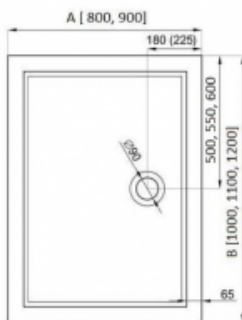

Brodzik Najazdowy dla osób Niepełnosprawnych 100x90 z odpływem z boku

Kod producenta (SKU)	BN 100x90
Kod EAN:	5907585475993
Długość:	100/90 cm
Typ:	akryl
Kolor:	biały
Obciążenie:	
Gwarancja:	10 lat
Średnica:	Ø 90
Strona / Montaż:	nakładany lub wpuszczany w posadzkę

BN 80x90, 80x100, 80x120, 90x100, 90x110, 90x120, 100x120

	A [mm]	B [mm]
BN 80x90	800	900
BN 80x100	800	1100
BN 80x120	800	1200
BN 90x100	900	1000
BN 90x110	900	1100
BN 90x120	900	1200
BN 100x120	1000	1200