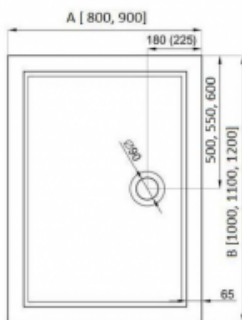

## Brodzik Najazdowy dla osób Niepełnosprawnych 100x80 z odpływem z boku

Kod producenta (SKU)	BN 100x80
Kod EAN:	5907585473517
Długość:	100/80 cm
Typ:	akryl
Kolor:	biały
Obciążenie:	
Gwarancja:	10 lat
Średnica:	Ø 90
Strona / Montaż:	nakładany lub wpuszczany w posadzkę

### BN 80x90, 80x100, 80x120, 90x100, 90x110, 90x120, 100x120

	A [mm]	B [mm]
<b>BN 80x90</b>	<b>800</b>	<b>900</b>
<b>BN 80x100</b>	<b>800</b>	<b>1100</b>
<b>BN 80x120</b>	<b>800</b>	<b>1200</b>
<b>BN 90x100</b>	<b>900</b>	<b>1000</b>
<b>BN 90x110</b>	<b>900</b>	<b>1100</b>
<b>BN 90x120</b>	<b>900</b>	<b>1200</b>
<b>BN 100x120</b>	<b>1000</b>	<b>1200</b>