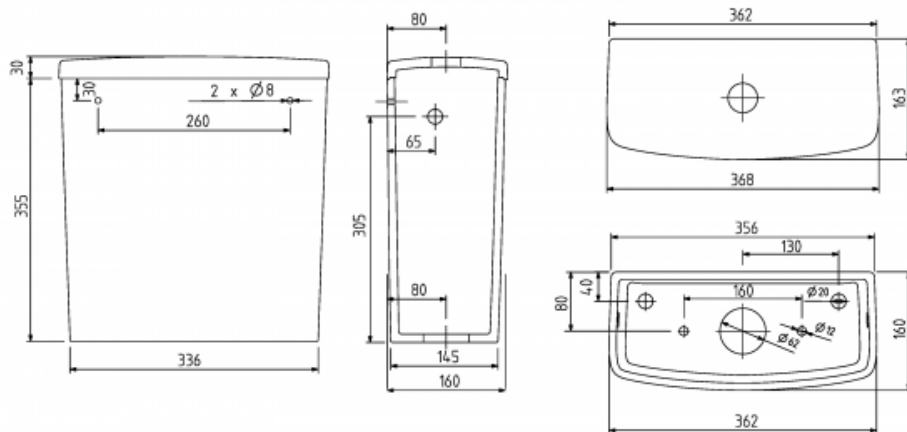

WC spłuczka prostokątna do kompaktu dla osób niepełnosprawnych

Kod producenta (SKU) M34011

Kod EAN: 5906976399924

Długość:

Typ: ceramika

Kolor: biały

Obciążenie:

Gwarancja: 5 lat

Średnica:

Strona / Montaż: uniwersalna

M34011 - NOVA PRO GEBERIT

BSD - Best Solution for Disabled

www.info-bsd.eu

e-mail: info@info-bsd.eu

GEBERIT NOVA PRO

model: M34011