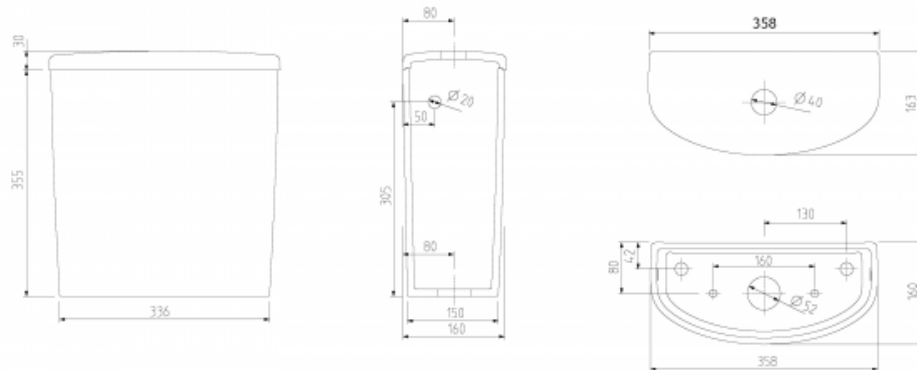

## WC spłuczka owalna do kompaktu dla osób niepełnosprawnych

Kod producenta (SKU) M34010

Kod EAN: 5906976399931

Długość:

Typ: ceramika

Kolor: biały

Obciążenie:

Gwarancja: 5 lat

Średnica:

Strona / Montaż: uniwersalna

M34010 - NOVA PRO GEBERIT

BSD - Best Solution for Disabled

[www.info-bsd.eu](http://www.info-bsd.eu)

e-mail: [info@info-bsd.eu](mailto:info@info-bsd.eu)

GEBERIT NOVA PRO