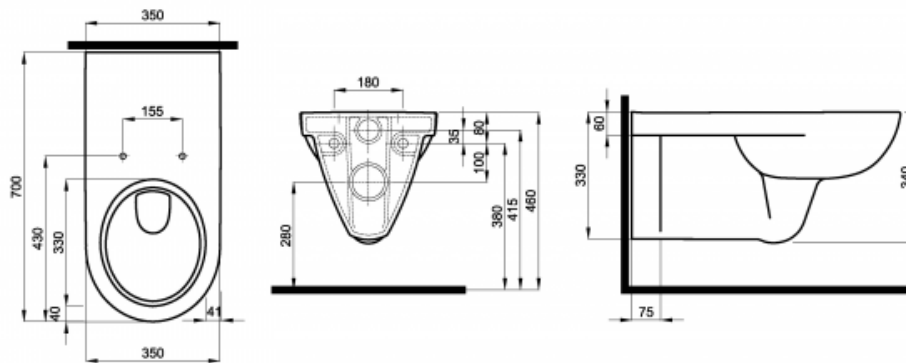

WC miska wisząca dla osób niepełnosprawnych z kołnierzem

Kod producenta (SKU) M33500

Kod EAN: 5906976399863

Długość: 70 cm

Typ: ceramika

Kolor: biały

Obciążenie:

Gwarancja: 5 lat

Średnica:

Strona / Montaż: uniwersalna

M33500 - NOVA PRO GEBERIT

BSD - Best Solution for Disabled

www.info-bsd.eu

e-mail: info@info-bsd.eu

GEBERIT NOVA PRO

model: M33500