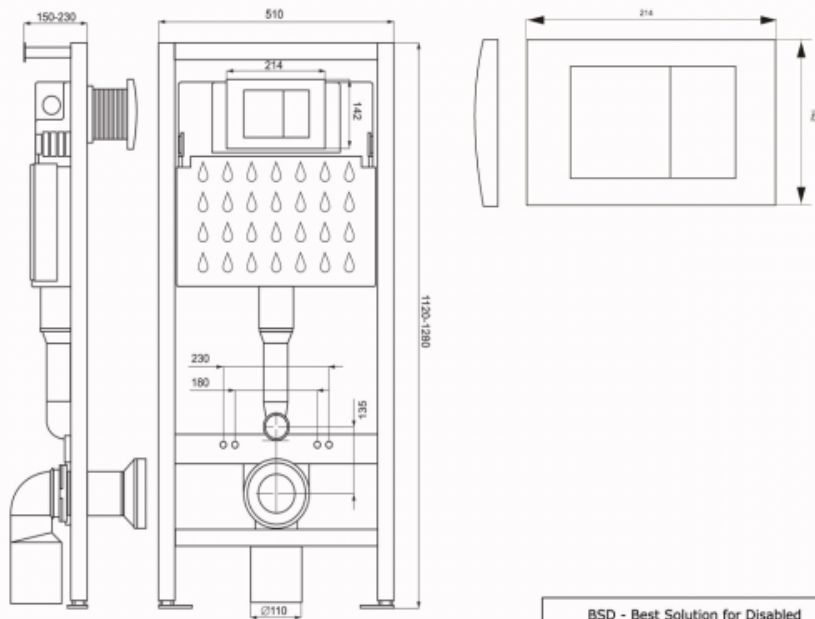

Stelaż WC dla Niepełnosprawnych ze zbiornikiem do zabudowy

Kod producenta (SKU) STELAZ WC PCH

Kod EAN: 5903874274308

Długość:

Typ: malowany proszkowo

Kolor:

Obciążenie:

Gwarancja: 2 lata

Średnica:

Strona / Montaż: uniwersalna

image not found or type unknown

BSD - Best Solution for Disabled

www.info-bsd.eu

WINKIEL

e-mail: info@info-bsd.eu

model: WW100.0.0.0.0