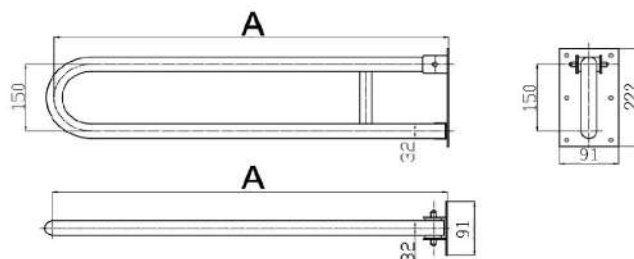

Uchwyt Uchylny dla Niepełnosprawnych 50cm biały fi32

Kod producenta (SKU)	UUWC - 5 B32
Kod EAN:	5902983461821
Długość:	50 cm
Typ:	malowany proszkowo
Kolor:	biały
Obciążenie:	120 kg
Gwarancja:	2 lata
Średnica:	Ø 32
Strona / Montaż:	uniwersalna

Uchwyt umywalkowy/WC łukowy uchylny dla osób niepełnosprawnych malowany proszkowo na kolor biały fi32 ma za zadanie zapewnić stabilną podporę osobie niepełnosprawnej korzystającej z umywalki lub WC. Uchwyt łukowy jest uniwersalny i można go stosować zarówno po lewej, jak i po prawej stronie urządzenia. Równocześnie, w każdej chwili, uchwyt może zostać złożony, przez co praktycznie nie zajmuje miejsca w łazience.

UUWC 5-8,5 Ø32

	A [mm]
UUWC - 5	500
UUWC - 6	600
UUWC - 7	700
UUWC - 7,5	750
UUWC - 8	800
UUWC - 8,5	850

BSD - Best Solution for Disabled	
www.info-bad.eu	Scale: 1:5
e-mail: info@info-bad.eu	UUWC 5-8,5 DN32