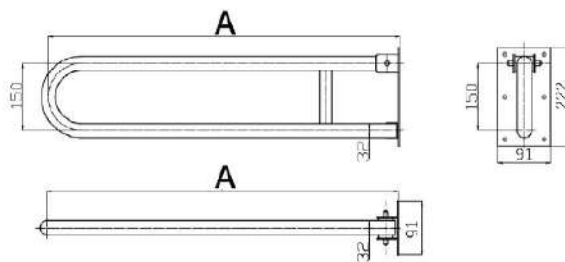

Uchwyt Uchylny dla Niepełnosprawnych 70cm biały fi32

Kod producenta (SKU)	UUWC - 7 B32
Kod EAN:	5902983461845
Długość:	70 cm
Typ:	malowany proszkowo
Kolor:	biały
Obciążenie:	120 kg
Gwarancja:	2 lata
Średnica:	Ø 32
Strona / Montaż:	uniwersalna

UUWC 5-8,5 Ø32

	A [mm]
UUWC - 5	500
UUWC - 6	600
UUWC - 7	700
UUWC - 7,5	750
UUWC - 8	800
UUWC - 8,5	850

BSD - Best Solution for Disabled	
www.info-bsd.eu	skan: 1:1
e-mail: info@info-bsd.eu	UUWC 5-8,5 Ø32

UUWC 5-8,5 Ø32

	A [mm]
UUWC - 5	500
UUWC - 6	600
UUWC - 7	700
UUWC - 7,5	750
UUWC - 8	800
UUWC - 8,5	850

BSD - Best Solution for Disabled	
www.info-bad.eu	Scale: 1:5
e-mail: info@info-bad.eu	UUWC 5-8,5 DN32