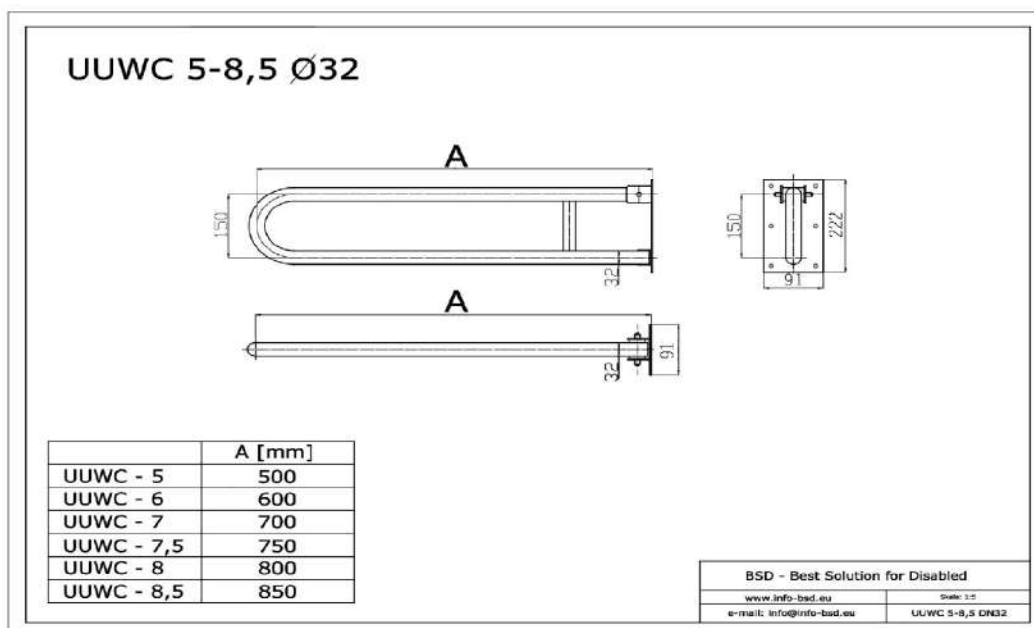

Uchwyt Uchylny dla Niepełnosprawnych 60cm biały fi32

Kod producenta (SKU)	UUWC - 6 B32
Kod EAN:	5902983461838
Długość:	60 cm
Typ:	malowany proszkowo
Kolor:	biały
Obciążenie:	120 kg
Gwarancja:	2 lata
Średnica:	Ø 32
Strona / Montaż:	uniwersalna

Uchwyt Uchylny dla Niepełnosprawnych 70cm biały fi32

Kod producenta (SKU)	UUWC - 7 B32
Kod EAN:	5902983461845
Długość:	70 cm
Typ:	malowany proszkowo
Kolor:	biały
Obciążenie:	120 kg
Gwarancja:	2 lata
Średnica:	Ø 32
Strona / Montaż:	uniwersalna

UUWC 5-8,5 Ø32

	A [mm]
UUWC - 5	500
UUWC - 6	600
UUWC - 7	700
UUWC - 7,5	750
UUWC - 8	800
UUWC - 8,5	850

BSD - Best Solution for Disabled	
www.info-bsd.eu	skan: 1:1
e-mail: info@info-bsd.eu	UUWC 5-8,5 Ø32

UUWC 5-8,5 Ø32

	A [mm]
UUWC - 5	500
UUWC - 6	600
UUWC - 7	700
UUWC - 7,5	750
UUWC - 8	800
UUWC - 8,5	850

BSD - Best Solution for Disabled	
www.info-bad.eu	Scale: 1:5
e-mail: info@info-bad.eu	UUWC 5-8,5 DN32