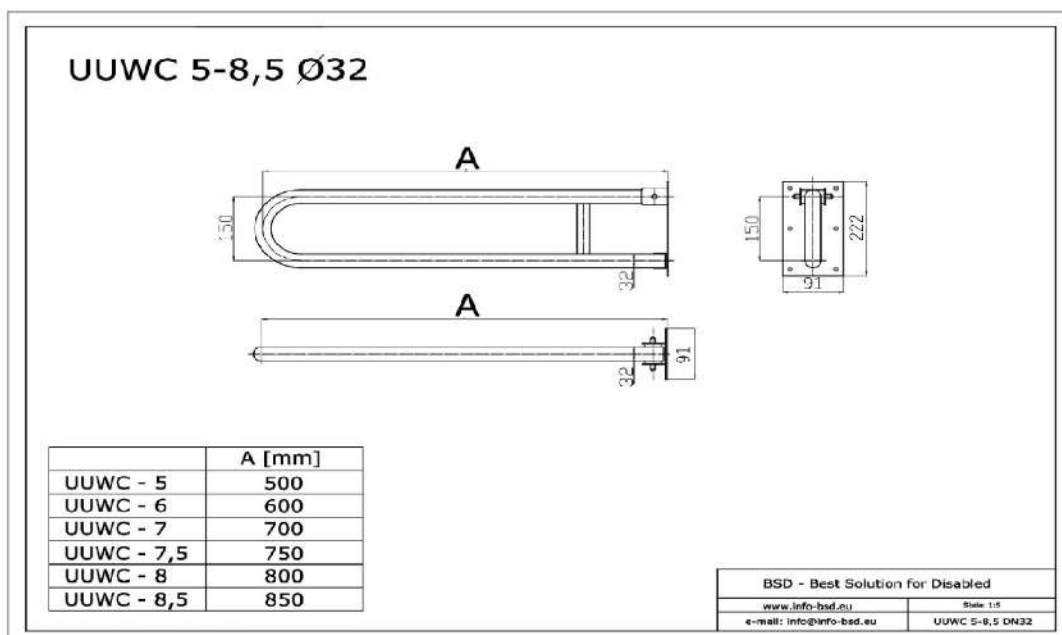

UUWC 5-8,5 Ø32

	A [mm]
UUWC - 5	500
UUWC - 6	600
UUWC - 7	700
UUWC - 7,5	750
UUWC - 8	800
UUWC - 8,5	850

BSD - Best Solution for Disabled	
www.info-bsd.eu	skan: 1:1
e-mail: info@info-bsd.eu	UUWC 5-8,5 Ø32

Uchwyt Uchylny dla Niepełnosprawnych 85cm biały fi32

Kod producenta (SKU)	UUWC - 8,5 B32
Kod EAN:	5902983461869
Długość:	85 cm
Typ:	malowany proszkowo
Kolor:	biały
Obciążenie:	120 kg
Gwarancja:	2 lata
Średnica:	Ø 32
Strona / Montaż:	uniwersalna

Uchwyt Uchylny dla Niepełnosprawnych 50cm biały fi32

Kod producenta (SKU)	UUWC - 5 B32
Kod EAN:	5902983461821
Długość:	50 cm
Typ:	malowany proszkowo
Kolor:	biały
Obciążenie:	120 kg
Gwarancja:	2 lata
Średnica:	Ø 32
Strona / Montaż:	uniwersalna

UUWC 5-8,5 Ø32

	A [mm]
UUWC - 5	500
UUWC - 6	600
UUWC - 7	700
UUWC - 7,5	750
UUWC - 8	800
UUWC - 8,5	850

BSD - Best Solution for Disabled	
www.info-bad.eu	Scale: 1:5
e-mail: info@info-bad.eu	UUWC 5-8,5 DN32