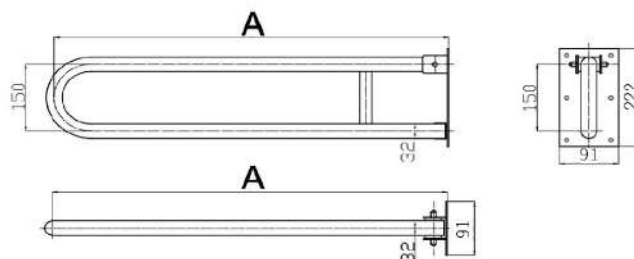

Uchwyt Uchylny dla Niepełnosprawnych 85cm biały fi32

Kod producenta (SKU)	UUWC - 8,5 B32
Kod EAN:	5902983461869
Długość:	85 cm
Typ:	malowany proszkowo
Kolor:	biały
Obciążenie:	120 kg
Gwarancja:	2 lata
Średnica:	Ø 32
Strona / Montaż:	uniwersalna

Uchwyt umywalkowy/WC łukowy uchylny dla osób niepełnosprawnych malowany proszkowo na kolor biały fi32 ma za zadanie zapewnić stabilną podporę osobie niepełnosprawnej korzystającej z umywalki lub WC. Uchwyt łukowy jest uniwersalny i można go stosować zarówno po lewej, jak i po prawej stronie urządzenia. Równocześnie, w każdej chwili, uchwyt może zostać złożony, przez co praktycznie nie zajmuje miejsca w łazience.

Uchwyt Uchylny dla Niepełnosprawnych 50cm biały fi32

Kod producenta (SKU)	UUWC - 5 B32
Kod EAN:	5902983461821
Długość:	50 cm
Typ:	malowany proszkowo
Kolor:	biały
Obciążenie:	120 kg
Gwarancja:	2 lata
Średnica:	Ø 32
Strona / Montaż:	uniwersalna

UUWC 5-8,5 Ø32

	A [mm]
UUWC - 5	500
UUWC - 6	600
UUWC - 7	700
UUWC - 7,5	750
UUWC - 8	800
UUWC - 8,5	850

BSD - Best Solution for Disabled	
www.info-bad.eu	Scale: 1:5
e-mail: info@info-bad.eu	UUWC 5-8,5 DN32