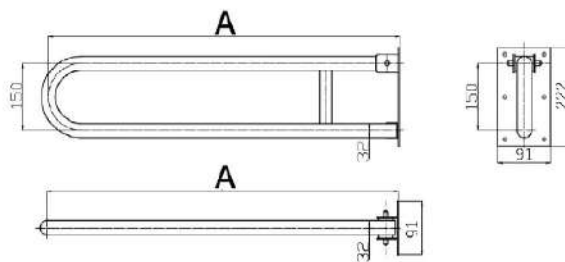

Uchwyt Uchylny dla Niepełnosprawnych 70cm biały fi32

Kod producenta (SKU)	UUWC - 7 B32
Kod EAN:	5902983461845
Długość:	70 cm
Typ:	malowany proszkowo
Kolor:	biały
Obciążenie:	120 kg
Gwarancja:	2 lata
Średnica:	Ø 32
Strona / Montaż:	uniwersalna

Uchwyt umywalkowy/WC łukowy uchylny dla osób niepełnosprawnych malowany proszkowo na kolor biały fi32 ma za zadanie zapewnić stabilną podporę osobie niepełnosprawnej korzystającej z umywalki lub WC. Uchwyt łukowy jest uniwersalny i można go stosować zarówno po lewej, jak i po prawej stronie urządzenia. Równocześnie, w każdej chwili, uchwyt może zostać złożony, przez co praktycznie nie zajmuje miejsca w łazience.

UUWC 5-8,5 Ø32

	A [mm]
UUWC - 5	500
UUWC - 6	600
UUWC - 7	700
UUWC - 7,5	750
UUWC - 8	800
UUWC - 8,5	850

BSD - Best Solution for Disabled	
www.info-bsd.eu	skan: 1:1
e-mail: info@info-bsd.eu	UUWC 5-8,5 Ø32